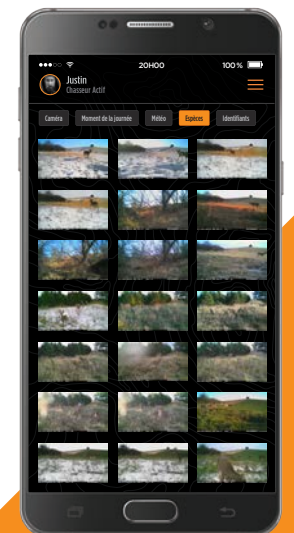

Facile d'utilisation

La LINK-MICRO-S-LTE offre le parfait équilibre entre technologie cellulaire et plateforme facile d'utilisation, ce qui interpelle autant les chasseurs passionnés de technologie que les nouveaux utilisateurs.

Consultez le statut et les photos de votre caméra ou ajustez les paramètres sur l'application mobile.