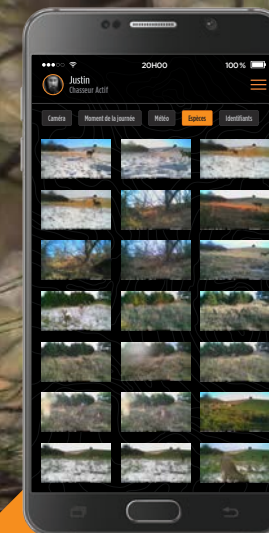

CELL-LINK PAR SPYPOINT

Adaptateur cellulaire universel

Profitez de la solution de prospection mobile

L'adaptateur CELL-LINK élève la prospection à un niveau supérieur en transformant votre caméra de chasse non cellulaire en caméra cellulaire. Tirez avantage de la solution de prospection mobile et des avancées en prospection numérique qui l'accompagnent.

Modèles proposés :

CAN-INTL

É.-U. - Nationwide

É.-U. - Compatible VZN

COMPATIBILITÉ
UNIVERSELLE

Via la fente
pour carte SD

LTE

Transmission
des photos

Compatibilité universelle

Le CELL-LINK peut convertir pratiquement toute caméra non cellulaire qui dispose d'une fente pour carte SD standard en caméra cellulaire. Le CELL-LINK utilise la fente pour carte SD pour accéder aux photos de la caméra et les transmettre à l'application mobile.

Design discret

Le CELL-LINK est ultra compact afin d'éviter d'attirer trop d'attention sur la position de la caméra. Cela vous permet également d'en apporter plusieurs dans votre sac avec vos caméras lors de leur installation. Les plus grandes technologies n'ont pas nécessairement les plus grands formats.

Consultez les photos de la caméra ainsi que le statut et les paramètres du CELL-LINK à partir de l'application mobile.