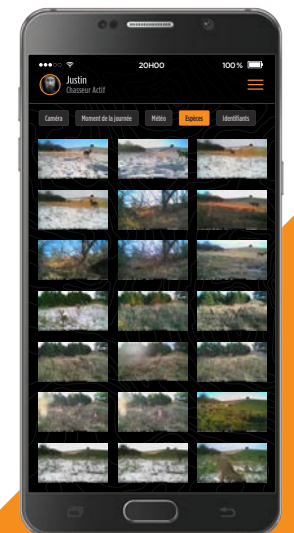

Moins de perturbations

La technologie de DEL invisible limite les risques d'effrayer votre gibier, ce qui permet d'obtenir des animaux moins craintifs en temps de chasse. En plus de l'option Invisible, trois autres paramètres sont disponibles pour personnaliser l'intensité de l'éclairage selon vos besoins.

Consultez le statut et les photos de votre caméra ou ajustez les paramètres sur l'application mobile.