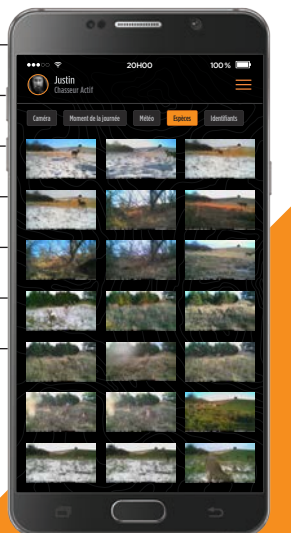

Caméra de chasse cellulaire

TABLEAU DE COMPARAISON

	LINK-S-DARK	LINK-MICRO-S-LTE	LINK-MICRO-LTE
Vitesse de déclenchement	0,07 s	0,4 s	0,5 s
Portée du flash	< 24 m (80')	< 24 m (80')	< 24 m (80')
Distance de détection	< 30 m (100')	< 24 m (80')	< 24 m (80')
Photo (MP)	12	10	10
Transmission cellulaire	LTE	LTE	LTE
Mode Multi-photos (max)	6	2	2
Carte SD (non incluse)	SD	MicroSD	MicroSD
Alimentation	8 AA (optionnel)	Bloc-pile LIT-10 seulement	8 AA (requis)
Pile rechargeable	✓	✓	
Panneau solaire intégré	✓	✓	
Écran de visionnement	✓		
Enregistrement vidéo HD	✓		
Enregistrement du son	✓		
Mode Time-lapse	✓		
Photo prévidéo (option)	✓		
Technologie d'Éclairage Hybride	✓		
Géotag GPS	✓		

Autres fonctionnalités incluses:

Horaire programmable sur 7 jours • Photos couleur de jour, infrarouge de nuit • Date, heure, phase de lune & température (°C/°F) affichées sur les photos • Carte SIM préactivée incluse • Caméra entièrement configurable avec l'application gratuite • Prise 12V • Fixation pour trépied de 1/4"-20 • Courroie d'installation