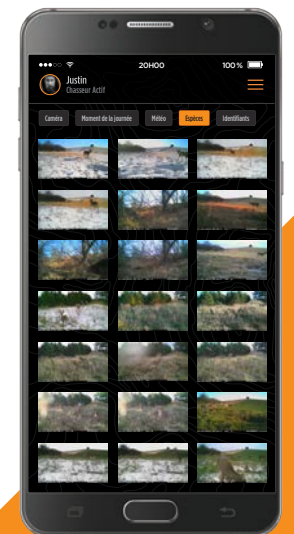

Une valeur inégalée

La LINK-MICRO-LTE est la caméra cellulaire qui a le meilleur rapport qualité-prix. Elle bénéficie des technologies de chasse les plus évoluées et est offerte à un prix accessible que tout chasseur peut apprécier.

**MAINTENANT OFFERT
EN COMBO DUO**

**Obtenez deux
fois les données**
sans dépenser le
double du prix.

Consultez le statut et
les photos de votre
caméra ou ajustez
les paramètres sur
l'application mobile.